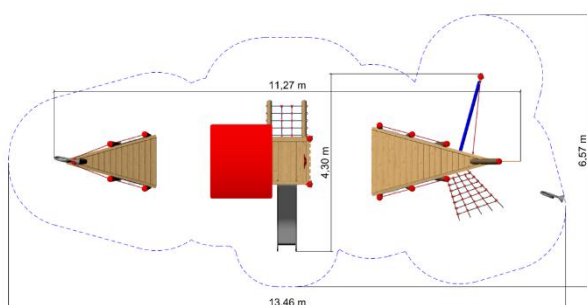

Označenie: **KORÁB**

Art. Nr.: 31 2020 8115

PLÁNIK

TECHNICKÉ INFORMÁCIE

Rozmery	11,3 x 4,3 x 3,3 m
Max. výška pádu	1 m
Povrch tlmiaci pád/podklad	trávnik vyhovuje
Min. potrebná plocha	13,5 x 6,6 m
Doporučená veková hranica	od 3 rokov

Materiály:

Drevené časti z mimostredového dreva dúglaska, Siete z lán HERKULES 16 mm s oceľovým jadrom. Spojovací materiál sietí z PE a hliníka. Telefón z pieskovanej nerez. Spojovací materiál nerezový a pozinkovaný. Okienka z plexiskla. Strecha a všetky farebné výplne z HPL. Šmykľavka nerezová, alternatívne laminátová. Kotvenie na žiarovo pozinkované prvky v betónovej pätke.