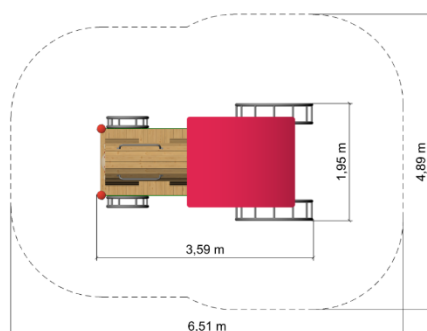

### TECHNICKÉ INFORMÁCIE

Rozmery	3,6 x 2,0 x 2,4 m
Max. výška pádu	1,2 m
Povrch tlmiaci pád/podklad	podľa STN EN 1176
Min. potrebná plocha	6,5 x 4,9 m
Doporučená veková hranica	od 3 rokov