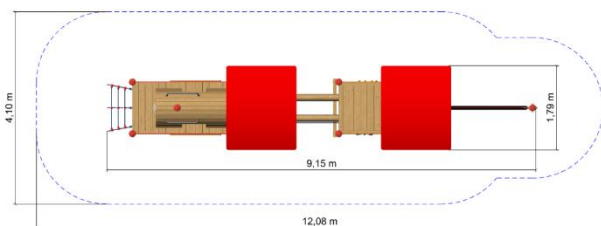

Označenie: **Vlak**

Art. Nr.: 15 1100 0002

**PLÁNIK**

**TECHNICKÉ INFORMÁCIE**

Rozmery	9,2 x 1,8 x 2,4 m
Max. výška pádu	0,6 m
Povrch tlmiaci pád/podklad	trávnik vyhovuje
Min. potrebná plocha	12,1 x 4,1 m
Doporučená veková hranica	od 3 rokov

**Materiály:**

Drevené časti z mimostredového dreva dúglaska, priečky rebríka z jaseňa. Siete z lán HERKULES 16 mm s oceľovým jadrom. Spojovací materiál sietí z PE a hliníka. Madlá rebríka z nehrdzavejúcej ocele. Spojovací materiál nerezový a pozinkovaný. Strecha a všetky farebné výplne z HPL. Kotvenie na žiarovo pozinkované prvky v betónovej pätke.