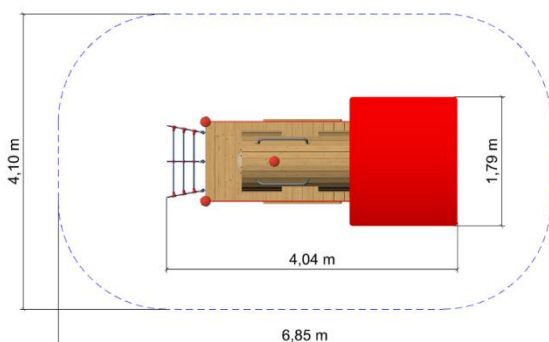

Označenie: **Lokomotíva**

Art. Nr.: 15 1100 0001

PLÁNIK

TECHNICKÉ INFORMÁCIE

Rozmery	4 x 1,8 x 2,4 m
Max. výška pádu	0,6 m
Povrch tlmiaci pád/podklad	trávnik vyhovuje
Min. potrebná plocha	6,9 x 4,1 m
Doporučená veková hranica	od 3 rokov

Materiály:

Drevené časti z mimostredového dreva dúglaska, priečky rebríka z jaseňa. Siete z lán HERKULES 16 mm s oceľovým jadrom. Spojovací materiál sietí z PE a hliníka. Madlá rebríka z nehrdzavejúcej ocele. Spojovací materiál nerezový a pozinkovaný. Strecha a všetky farebné výplne z HPL. Kotvenie na žiarovo pozinkované prvky v betónovej pätke.