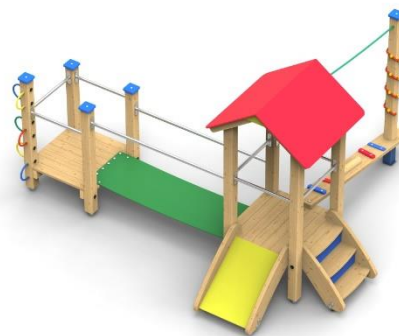

Označenie: **Litomyšl**

Art. Nr.: 33 2020 8002

Systémové časti zostavy

- 1x veža so sedlovou strechou, výška podesty 0,5m
- 1 x prístavba podesty PH 30 s gumovým mostom
- 1 x balančná lávka
- 1 x sklz PH 50
- 1 x schody PH 50

Detaily

Rozmery (d x š x v)	3,5 x 3 x 2 m
Max. Výška pádu	0,5 m
Povrch tlmiaci pád / podklad	trávnik vyhovuje
Min. potrebná plocha	6,3 x 6 m
Doporučená veková hranica	od 18 mesiacov