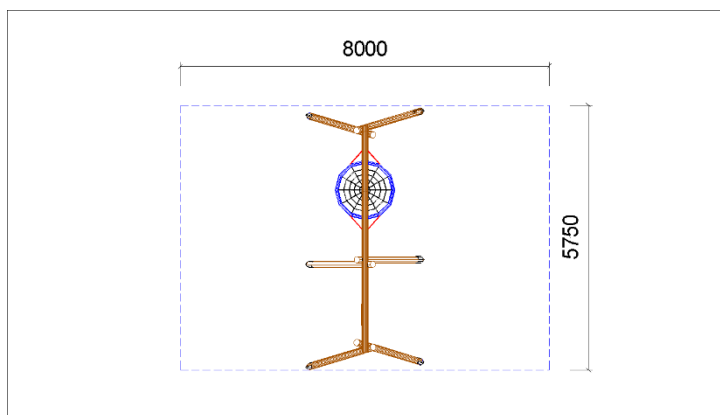

Označenie: **Hojdačka KOMBI 1 WOOD**

Art. Nr.: 22 0000 1101

Popis

Stĺpy a nosník priemeru 140 mm sú vyrábané frézovaním bezjadrových (mimostredových) smrekových hranolov. Drevo je ošetrené tlakovou impregnáciou. Spojenie stĺpov a uloženie pre preklad je vyfrézované. Stĺpy sú zhora zakryté čapicami z UV odolného PE. Kotvenie pomocou žiarovo pozinkovaných prvkov.

Sedák "vtáčie hniezdo" priemeru 120 cm s výpletom z lán herkules, obvod opatrený lanovou omotávkou tlmiacou náraz.

Štandardný gumový sedák s hliníkovým skeletom a náraz tlmiacou obvodovou zónou. Na pranie je možnosť osadiť sedák pre mlé deti.

Závěsy z nerezovej ocele, nerezové reťaze s ochranou proti zachyteniu prstov.

Detaily

Výška prvku	2,5 m
Max. Výška pádu	2 m
Povrch tlmiaci pád / podklad	lepší než trávnik
Min. potrebná plocha	8 x 5,8 m
Doporučená veková hranica	od 4 rokov