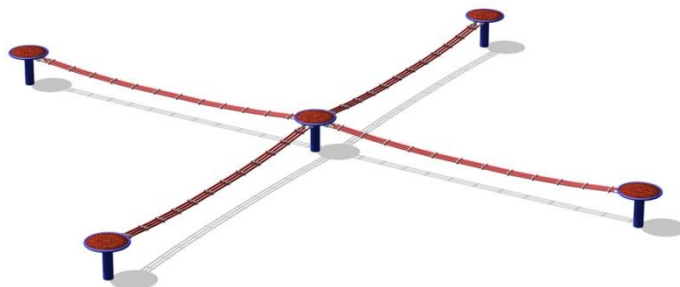

Označenie: **Povrazochodec 4**

Art. Nr.: 7216001

Popis

Balačný prvok pre vysokofrekventovateľné detské ihriská. Zostava zahŕňa 5 stanice, vzdialenosti 3m. Pochôdzia výška stanice je 400 mm.

Stanica z trubky priemeru 108 mm a tniere priemeru 400 mm opatrené tlmiacou vrstvou granulátu. Povrchová úprava žiarovým zinkovaním a práškovým lakovaním. Pochôdzne laná $D=22$ mm sú spojené do pásu o šírke cca. 90 mm. Laná herkupes s oceľovým jadrom.

Frarebné prevedenie lán a plastových doplnkov nemusí odpovedať zorazeniu. Pokiaľ není konkrétny požiadavok definovaný pri objednávke.

Detaily

Výška prvku	0,4 m
Max. Výška pádu	0,4 m
Povrch tlmiaci pád /podklad	trávnik vyhovuje
in. potrebná plocha	8,7 x 8 m
Doporučená veková hranica	od 4 rokov