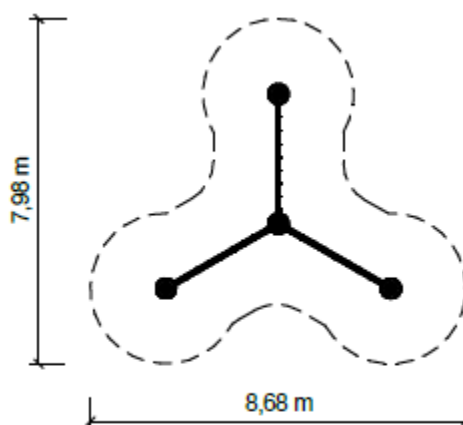

Označenie: **Povrazochodec 3**

Art. Nr.: 7216001

Popis

Balančný prvok pre vysokofrekventovateľné detské ihriská. Zostava zahŕňa 4 stanice, vzdialenosti 3m. Pochôdzia výška stanice je 400mm.

Stanica z trubky priemeru 108 mm a taniere priemeru 400 mm opatrené tlmiacou vrstvou granulátu. Povrchová úprava žiarovým zinkovaním a práškovým lakovaním. Pochôdzne laná D= 22 mm sú spojené do pásu o šírke cca. 90 mm. Laná hercules s oceľovým jadrom.

Farbné prevedenie lán a plastových doplnkov nemusí odpovedať zobrazeniu. Pokiaľ nie je konkrétna požiadavka definovaný pri objednávke.

Detaily

Výška prvku	0,4 m
Max. Výška pádu	0,4 m
Povrch tlmiaci pád /podklad	trávnik vyhovuje
Min. potrebná plocha	8,7 x 8 m
Doporučená veková hranica	od 4 rokov

M 1:200