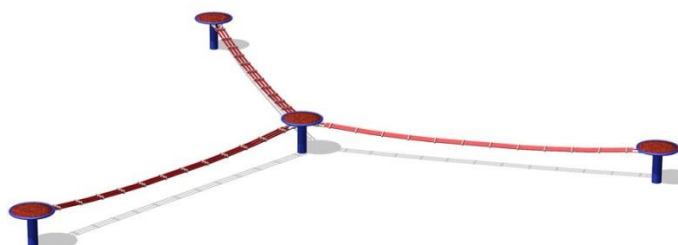

Označenie: **Povrazochodec 3**

Art. Nr.: 7216001

Popis

Balančný prvok pre vysokofrekventovateľné detské ihriská. Zostava zahŕňa 4 stanice, vzdialenosti 3m. Pochôdzia výška stanice je 400mm.

Stanica z trubky priemeru 108 mm a taniere priemeru 400 mm opatrené tlmiacou vrstvou granulátu. Povrchová úprava žiarovým zinkovaním a práškovým lakovaním. Pochôdzne laná D= 22 mm sú spojené do pásu o šírke cca. 90 mm. Laná hercules s oceľovým jadrom.

Farbné prevedenie lán a plastových doplnkov nemusí odpovedať zobrazeniu. Pokiaľ nie je konkrétna požiadavka definovaný pri objednávke.

Detaily

Výška prvku	0,4 m
Max. Výška pádu	0,4 m
Povrch tlmiaci pád /podklad	trávnik vyhovuje
Min. potrebná plocha	8,7 x 8 m
Doporučená veková hranica	od 4 rokov

M 1:200