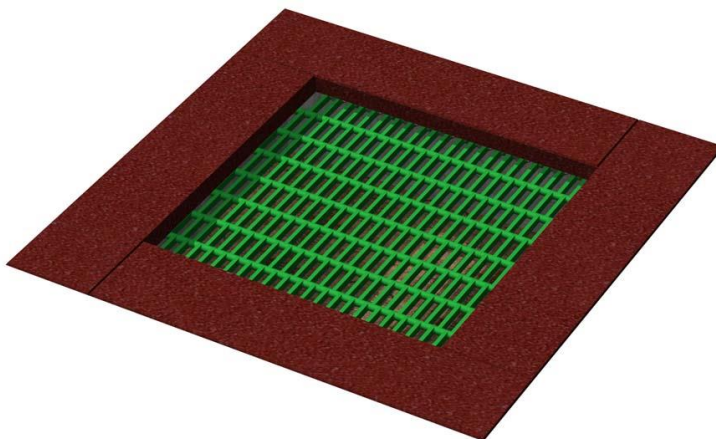

Označenie: Trampolína „S“

Art. Nr.: 7210001

Popis

Telo trampolíny tvorí 40 cm vysoký rám zo žiarovo pozinkovanej ocele zapustený pod úroveň terénu. Skákaciu plochu (75 x 75 cm) predstavujú výrobcom patentované plastové spojky na ocelových lankách. K rámu je plocha uchytená pružinami. Okraj je z gumových dosiek.

Dodanými hákmi je jednoduché plochu odpojiť od pružín a priestor vyčistiť.

Detaily

Výška prvku	0,0 m
Max. Výška pádu	0,55 m
Povrch tlmiaci pád / podklad	trávnik vyhovuje
Min. potrebná plocha	3,75 x 3,75 m
Doporučená veková hranica	od 4 rokov

M 1:100