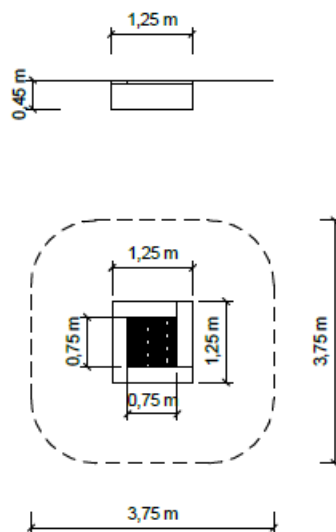

Označenie: Trampolína „S“

Art. Nr.: 7210001

Popis

Telo trampolíny tvorí 40 cm vysoký rám zo žiarovo pozinkovanej ocele zapustený pod úroveň terénu. Skákaciu plochu (75 x 75 cm) predstavujú výrobcom patentované plastové spojky na ocelových lankách. K rámu je plocha uchytená pružinami. Okraj je z gumových dosiek.

Dodanými hákmi je jednoduché plochu odpojiť od pružín a priestor vyčistiť.

Detaily

Výška prvku	0,0 m
Max. Výška pádu	0,55 m
Povrch tlmiaci pád / podklad	trávnik vyhovuje
Min. potrebná plocha	3,75 x 3,75 m
Doporučená veková hranica	od 4 rokov

M 1:100