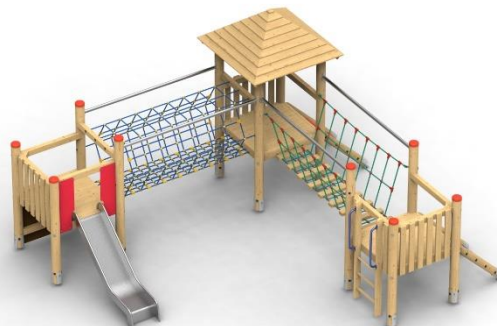

Označenie: Hracia zostava - Benes

Art. Nr.: 31 2030 8015

Systémové časti zostavy

- 1x 4 boká veža so strechou, výška podesty 2 m
- 1x 4 boká veža bez strechy, výška podesty 2 m
- 1x 4 boká veža bez strechy, výška podesty 1,4 m
- 1x šmykľavka dobrodružstvo PH 200
- 1x lezecká stena krátka PH 200
- 1x rúčkovací výstup PH 200
- 1x oblúkový sieťový výstup PH 200
- 1x oblúková plocha PH 140
- 1x lezecká stena krátka PH 140
- 2x bariéra z dosiek
- 1x sieťový tunel 3 m
- 1x most (cik-cak) 3m

Details

| | |
|------------------------------|-------------------|
| Výška prvku | 3,8 m |
| Max. výška pádu | 2,6 m |
| Povrch tlmiaci pád / podklad | lepší než trávnik |
| Min. potrebná plocha | 12,1 x 10,9 m |
| Doporučená veková hranica | od 5 rokov |