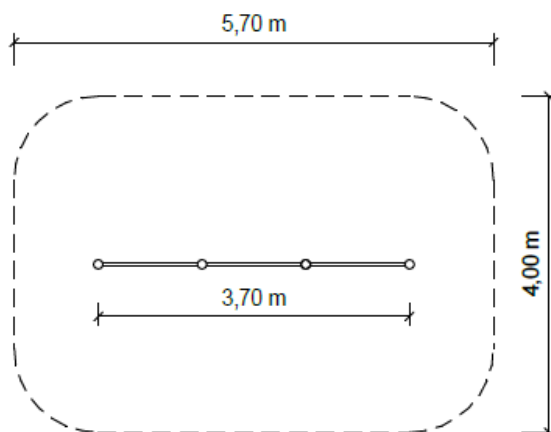

Označenie: **Hrazda trojitá**

Art. Nr.: 28 1400 8100

Popis

Kombinácia všetkých výškových prevedení detskej hrazdy.

Stĺpy sú z nehrdzavejúcej ocele priemeru 114 mm a sú opatrené plastovou krytkou. Hrazda je z trubky z nehrdzavejúcej ocele priemeru 35 mm. Upevnenie hrazdy k stĺpom pomocou skrutiek a klobúčkových matíc. Kotvenie zabetónovaním do predom vyhlbenej jamy.

Detaily

Výška prvku	1,66 m
Max. Výška pádu	1,54 m
Povrch tlmiaci pád /podklad	lepší než trávnik
Min. potrebná plocha	5,7 x 4 m
Doporučená veková hranica	od 5 rokov

M 1:50

M 1:100