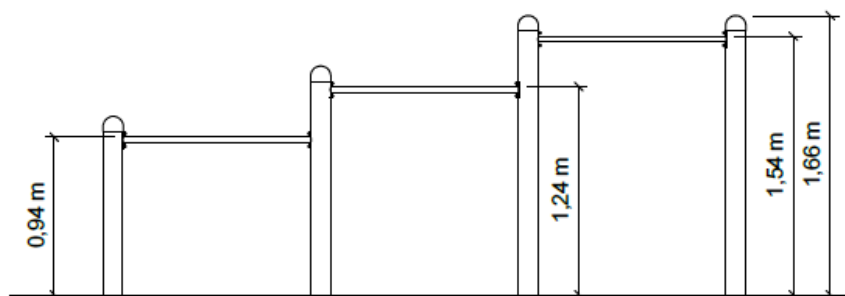

Označenie: **Hrazda trojitá**

Art. Nr.: 28 1400 8100

Popis

Kombinácia všetkých výškových prevedení detskej hrazdy.

Stĺpy sú z nehrdzavejúcej ocele priemeru 114 mm a sú opatrené plastovou krytkou. Hrazda je z trubky z nehrdzavejúcej ocele priemeru 35 mm. Upevnenie hrazdy k stĺpom pomocou skrutiek a klobúčkových matíc. Kotvenie zabetónovaním do predom vyhlbenej jamy.

Detaily

Výška prvku	1,66 m
Max. Výška pádu	1,54 m
Povrch tlmiaci pád /podklad	lepší než trávnik
Min. potrebná plocha	5,7 x 4 m
Doporučená veková hranica	od 5 rokov

M 1:50

M 1:100