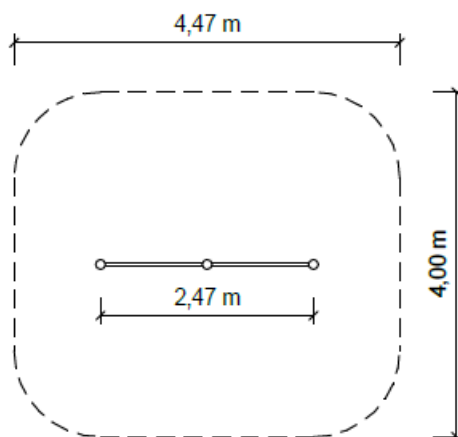

Označenie: **Hrazda dvojitá**

Art. Nr.: 28 1200 8100

Popis

Kombinácia našej nízkej a prostrednej detskej hrazdy. K dodaniu tiež ako kombinácia prostrednej a vysokej hrazdy (1,24 a 1,54 m) pre staršie deti.

Stĺpy sú z nehrdzavejúcej ocele priemeru 114 mm a sú opatrené plastovou krytkou. Hrazda je z trubky z nehrdzavejúcej ocele priemeru 35 mm. Upevnenie hrazdy k stĺpom pomocou skrutiek a klobúkových matíc. Kotvenie zabetónovaním do predom vyhlbenej jamy.

Detaily

Výška prvku	1,36 m
Max. Výška pádu	1,24 m
Povrch tlmiaci pád /podklad	lepší než trávnik
Min. potrebná plocha	4,47 x 4 m
Doporučená veková hranica	od 5 rokov

M 1:50

M 1:100