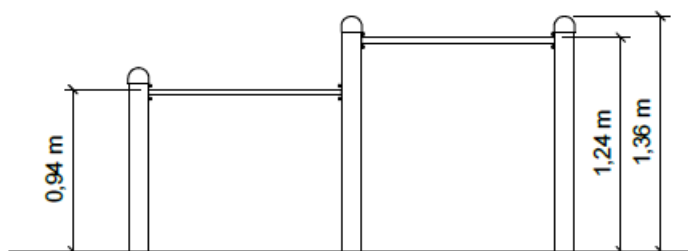

Označenie: **Hrazda dvojitá**

Art. Nr.: 28 1200 8100

Popis

Kombinácia našej nízkej a prostrednej detskej hrazdy. K dodaniu tiež ako kombinácia prostrednej a vysokej hrazdy (1,24 a 1,54 m) pre staršie deti.

Stĺpy sú z nehrdzavejúcej ocele priemeru 114 mm a sú opatrené plastovou krytkou. Hrazda je z trubky z nehrdzavejúcej ocele priemeru 35 mm. Upevnenie hrazdy k stĺpom pomocou skrutiek a klobúkových matíc. Kotvenie zabetónovaním do predom vyhlbenej jamy.

Detaily

Výška prvku	1,36 m
Max. Výška pádu	1,24 m
Povrch tlmiaci pád /podklad	lepší než trávnik
Min. potrebná plocha	4,47 x 4 m
Doporučená veková hranica	od 5 rokov

M 1:50

M 1:100