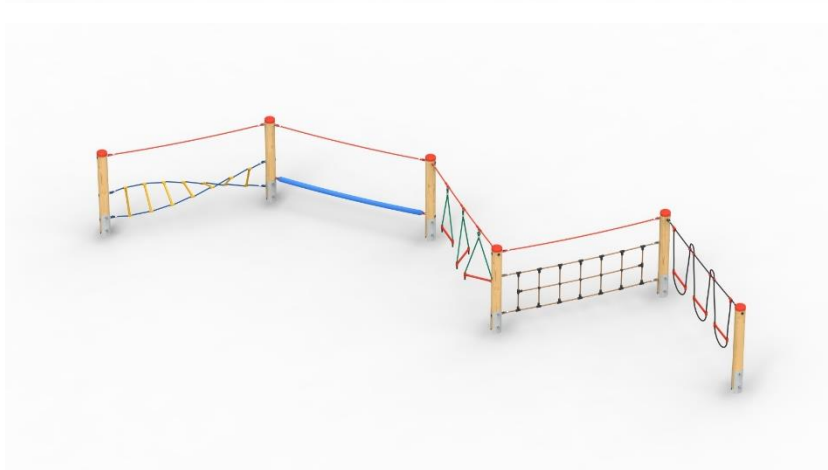

Označenie: **Kombinácia 3**

Art. Nr.: 24 6101 0007

Popis

Lanový hrací prvok pre deti od 3 do 8 rokov. Jedná sa o zostavu typu HAD, HADICA, SIEŤ VEŠIAK, a VÝVRTKA. Výška pádu zostavy umožňuje používanie zostavy na trávnom povrchu. Zariadenie je vhodné na verejné detské ihriská i do materských škôl. Vzdialenosť stĺpov je 2,5 m. Farebné prevedenie lán a plastových doplnkov nemusí odpovedať vyobrazeniu.

Materiály

Stĺpy sú z mimostredovej smrekovej guľatiny priemeru 140 mm s plastovou krytkou z PE. Kotvenie stĺpov pomocou celových žiarovo pozinkovaných papúč. Lanové časti a siete sú z lán hercules 16 a 18 mm s oceľovým jadrom. Plastové spojovacie prvky a doplnky sietí sú z PE v systéme švédskej firmy POLYFIX. Konce vodiacich lán sú zalisované v hliníkovej spojke. Všetok spojovací materiál je z pozinkovanej a nehrdzavejúcej ocele. Kotvenie do betónového základu podľa pokynov výrobcu.

Detaily

Výška prvku	1,3 m
Max. Výška pádu	0,9 m
Povrch tlmiaci pád / podklad	trávnik vyhovuje
Min. potrebná plocha	12,3 x 4,7 m
Doporučená veková hranica	od 3 rok