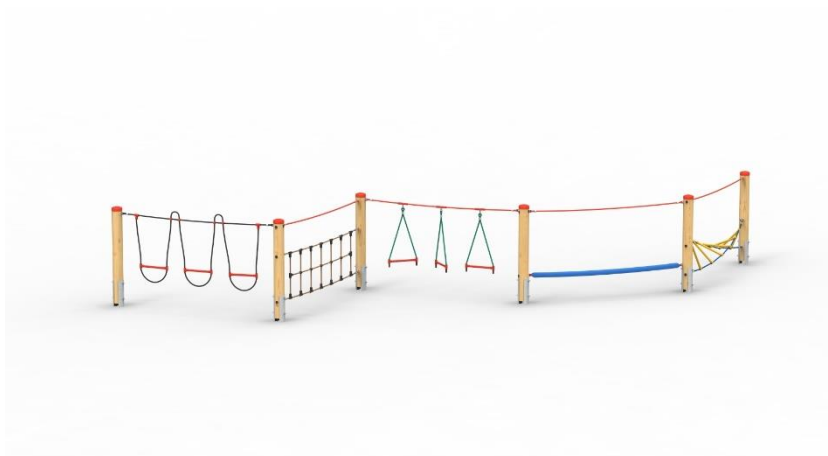

Označenie: **Kombinácia 3**

Art. Nr.: 24 6101 0007

Popis

Lanový hrací prvok pre deti od 3 do 8 rokov. Jedná sa o zostavu typu HAD, HADICA, SIEŤ VEŠIAK, a VÝVRTKA. Výška pádu zostavy umožňuje používanie zostavy na trávnom povrchu. Zariadenie je vhodné na verejné detské ihriská i do materských škôl. Vzdialenosť stĺpov je 2,5 m. Farebné prevedenie lán a plastových doplnkov nemusí odpovedať vyobrazeniu.

Materiály

Stĺpy sú z mimostredovej smrekovej guľatiny priemeru 140 mm s plastovou krytkou z PE. Kotvenie stĺpov pomocou celových žiarovo pozinkovaných papúč. Lanové časti a siete sú z lán hercules 16 a 18 mm s oceľovým jadrom. Plastové spojovacie prvky a doplnky sietí sú z PE v systéme švédskej firmy POLYFIX. Konce vodiacich lán sú zalisované v hliníkovej spojke. Všetok spojovací materiál je z pozinkovanej a nehrdzavejúcej ocele. Kotvenie do betónového základu podľa pokynov výrobcu.

Detaily

Výška prvku	1,3 m
Max. Výška pádu	0,9 m
Povrch tlmiaci pád / podklad	trávnik vyhovuje
Min. potrebná plocha	12,3 x 4,7 m
Doporučená veková hranica	od 3 rok