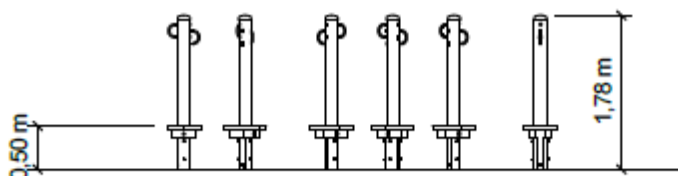

## Popis

Zostav 7 stĺpov s podlahou a lonovými úchytmi. Počet stanovísk i tvar trasy je možné vyriešiť individuálne. Vzdialenosť je 1 m.

Stĺpy priemeru 140 mm sú vyrobené z mimostredovej smrekovej guľatiny. Podlaha je zo severského smreku. Ochrana dreva tlakovou impregnáciou, na pranie farebná povrchová úprava. Kotvenie stĺpov žiarovo pozinkovanou oceľovou papučou trubkového typu pre väčšie zaťaženie. Stĺpy sú zhora zakryté krytkou z PE. Úchyty na stĺpoch z lán HERKULES 16 mm.

## Detaily

Výška prvku	1,8 m
Max. Výška pádu	0,5 m
Povrch tlmiaci pád /podklad	trávnik vyhovuje
in. potrebná plocha	7,5 x 5,8 m
Doporučená veková hranica	od 5 rokov

M 1:100