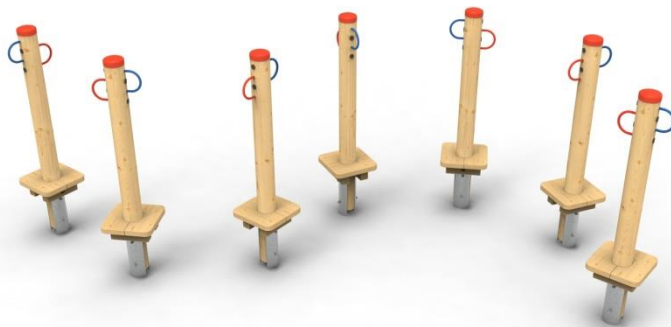

Označenie: **Chodník odvahy**

Art. Nr.: 24 1201 0000

## Popis

Zostav 7 stĺpov s podlahou a lonovými úchytmi. Počet stanovísk i tvar trasy je možné vyriešiť individuálne. Vzdialenosť je 1 m.

Stĺpy priemeru 140 mm sú vyrobené z mimostredovej smrekovej guľatiny. Podlaha je zo severského smreku. Ochrana dreva tlakovou impregnáciou, na pranie farebná povrchová úprava. Kotvenie stĺpov žiarovo pozinkovanou oceľovou papučou trubkového typu pre väčšie zaťaženie. Stĺpy sú zhora zakryté krytkou z PE. Úchyty na stĺpoch z lán HERKULES 16 mm.

## Detaily

Výška prvku	1,8 m
Max. Výška pádu	0,5 m
Povrch tlmiaci pád /podklad	trávnik vyhovuje
in. potrebná plocha	7,5 x 5,8 m
Doporučená veková hranica	od 5 rokov

M 1:100