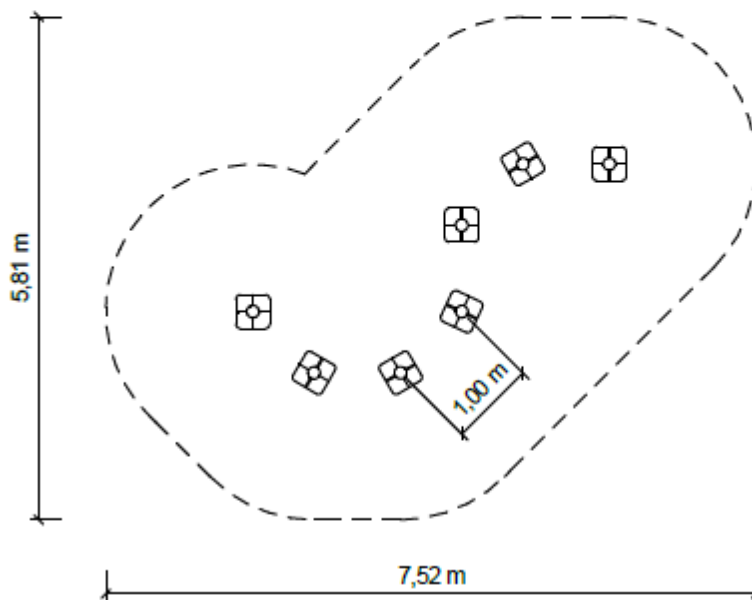

## Popis

Zostav 7 stĺpov s podlahou a lonovými úchytmi. Počet stanovísk i tvar trasy je možné vyriešiť individuálne. Vzdialenosť je 1 m.

Stĺpy priemeru 140 mm sú vyrobené z mimostredovej smrekovej guľatiny. Podlaha je zo severského smreku. Ochrana dreva tlakovou impregnáciou, na pranie farebná povrchová úprava. Kotvenie stĺpov žiarovo pozinkovanou oceľovou papučou trubkového typu pre väčšie zaťaženie. Stĺpy sú zhora zakryté krytkou z PE. Úchyty na stĺpoch z lán HERKULES 16 mm.

## Detaily

Výška prvku	1,8 m
Max. Výška pádu	0,5 m
Povrch tlmiaci pád /podklad	trávnik vyhovuje
in. potrebná plocha	7,5 x 5,8 m
Doporučená veková hranica	od 5 rokov

M 1:100