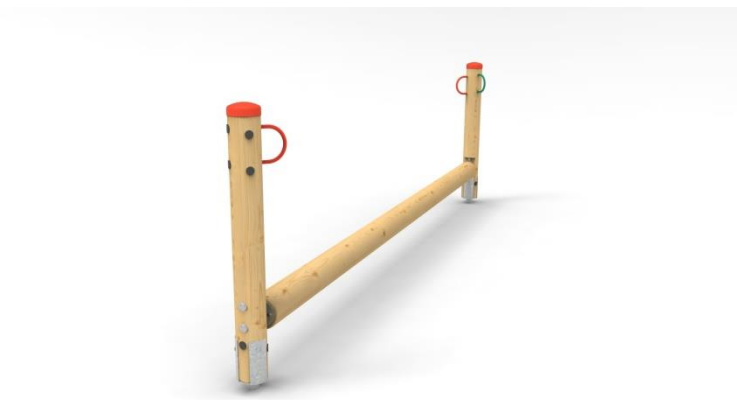

Označenie: **Otočná kladina**

Art. Nr.: 24 1160 0000

## Popis

Zábavný balančný prvok najmä pre staršie deti. Uchytenie kladiny je vyriešené tak, že kladina okolo svojej osy nerotuje, iba sa hojdá.

Stĺpy priemeru 140 mm a kladina 160 mm sú vyrobené z mimostredovej smrekovej guľatiny. Ochrana dreva tlakovou impregnáciou, na pranie farebná pozinkovaná úprava. Kotvenie stĺpov žiarovo pozinkovanou oceľovou papučou. Stĺpy sú zhora prekryté krytkou z PE. Uchytenie kladiny s ložiskami z nerezovej ocele. Úchyty na stĺpoch z lán HERKULES 16 mm.

## Detaily

Výška prvku	1,3 m
Max. Výška pádu	0,4 m
Povrch tlmiaci pád /podklad	trávnik vyhovuje
Min. potrebná plocha	7,2 x 3 m
Doporučená veková hranica	od 5 rokov

M 1:100