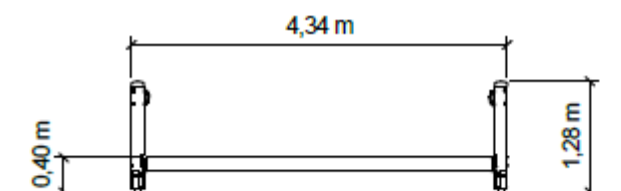

## Detaily

Výška prvku	1,3 m
Max. Výška pádu	0,4 m
Povrch tlmiaci pád /podklad	trávnik vyhovuje
Min. potrebná plocha	7,2 x 3 m
Doporučená veková hranica	od 5 rokov

M 1:100