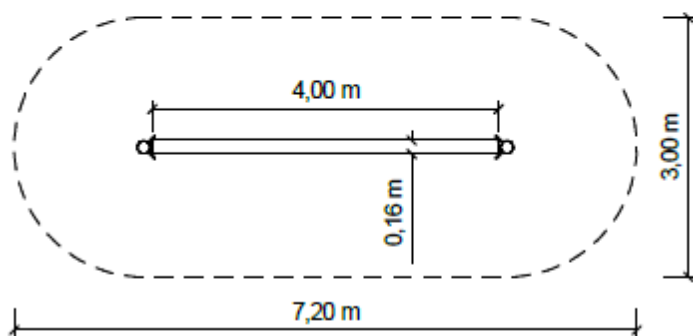

## Popis

Zábavný balančný prvok najmä pre staršie deti. Uchytenie kladiny je vyriešené tak, že kladina okolo svojej osy nerotuje, iba sa hojdá.

Stĺpy priemeru 140 mm a kladina 160 mm sú vyrobené z mimostredovej smrekovej guľatiny. Ochrana dreva tlakovou impregnáciou, na pranie farebná pozinkovaná úprava. Kotvenie stĺpov žiarovo pozinkovanou oceľovou papučou. Stĺpy sú zhora prekryté krytkou z PE. Uchytenie kladiny s ložiskami z nerezovej ocele. Úchyty na stĺpoch z lán HERKULES 16 mm.

## Detaily

Výška prvku	1,3 m
Max. Výška pádu	0,4 m
Povrch tlmiaci pád /podklad	trávnik vyhovuje
Min. potrebná plocha	7,2 x 3 m
Doporučená veková hranica	od 5 rokov

M 1:100