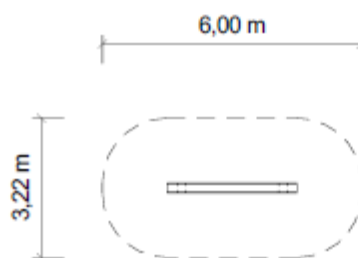

Označenie: **Pružinová lavica**

Art. Nr.: 24 1101 0000

Popis

Tlakovo impregnovaná mimostredová smreková kladina priemeru 140 mm s rovnou hornou časťou. Dĺžka 3m.

Kotvenie zabetónovaním do dopredu vyhlbených jám. Kotviace prvky sú žiarovo zinkované.

Detaily

Výška prvku	0,4 m
Max. Výška pádu	0,4 m
Povrch tlmiaci pád / podklad	trávnik vyhovuje
Min. potrebná plocha	6 x 3,2 m
Doporučená veková hranica	od 4 rokov

M 1:25

M 1:50

M 1:200