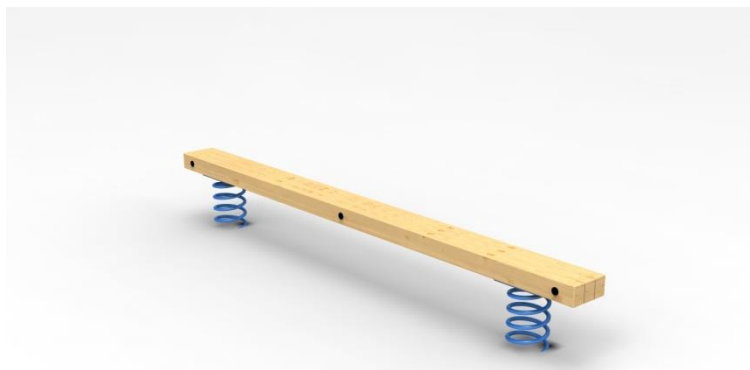

Označenie: **Pružinová lavica**

Art. Nr.: 24 1101 0000

Popis

Tlakovo impregnovaná mimostredová smreková kladina priemeru 140 mm s rovnou hornou časťou. Dĺžka 3m.

Kotvenie zabetónovaním do dopredu vyhlbených jám. Kotviace prvky sú žiarovo zinkované.

Detaily

Výška prvku	0,4 m
Max. Výška pádu	0,4 m
Povrch tlmiaci pád / podklad	trávnik vyhovuje
Min. potrebná plocha	6 x 3,2 m
Doporučená veková hranica	od 4 rokov

M 1:25

M 1:50

M 1:200