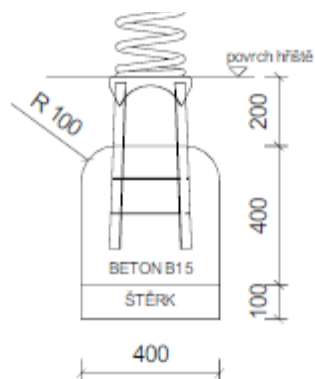

Označenie: **Pružinová lavica**

Art. Nr.: 24 1101 0000

Popis

Tlakovo impregnovaná mimostredová smreková kladina priemeru 140 mm s rovnou hornou časťou. Dĺžka 3m.

Kotvenie zabetónovaním do dopredu vyhlbených jám. Kotviace prvky sú žiarovo zinkované.

Detaily

Výška prvku	0,4 m
Max. Výška pádu	0,4 m
Povrch tlmiaci pád / podklad	trávnik vyhovuje
Min. potrebná plocha	6 x 3,2 m
Doporučená veková hranica	od 4 rokov

M 1:25

M 1:50

M 1:200