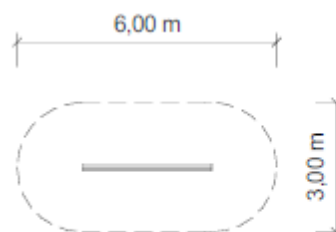

Označenie: **Kladina**

Art. Nr.: 24 1000 0000

Popis

Tlakovo impregnovaná mimostredová smreková kladina priemeru 140 mm s rovnou hornou časťou. Dĺžka 3m.

Kotvenie zabetónovaním do dopredu vyhlbených jám. Kotviace prvky sú žiarovo zinkované.

Detaily

Výška prvku	0,4 m
Max. Výška pádu	0,4 m
Povrch tlmiaci pád / podklad	trávnik vyhovuje
Min. potrebná plocha	6 x 3 m
Doporučená veková hranica	od 4 rokov

M 1:200