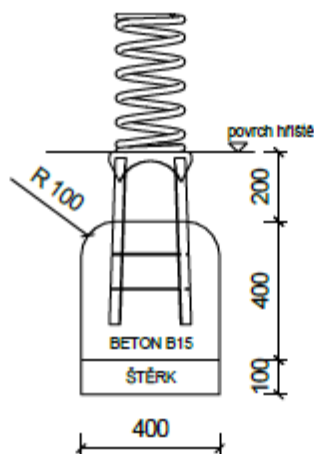

Označenie: **Pružinová hojdačka KOHÚT DUO**

Art. Nr.: 23 3700 7010

Popis

Pružinové hojdačky vynikajú vysokou odolnosťou proti opotrebeniu.

Nadstavba hojdačky je vyrobená z 19 mm silných obojstranne štrukturovaných polyetylénových dosiek. PE odoláva UV žiareniu s zachováva si sýte a jasné farby. Nadstavba je uchytená k pružine prostredníctvom plastového dielu, do ktorého sa nadstavba vloží a pripevní skrutkami.

Pružina bola výhradne k tomuto použitiu. Oceľ o priemeru 20 mm, povrchová úprava práškovým lakom.

Podstavec slúži ku kotveniu hojdačky do betónového základu. Miesto spojenia podstavca s pružinou zostáva po zabudovaní dostupné pre prípadnú demontáž. Povrchová úprava žiarovým zinkovaním.

Details

Výška prvku	1,2 m
Max. Výška pádu	0,6 m
Povrch tlmiaci pád / podklad	trávnik vyhovuje
Min. potrebná plocha	4 x 3 m
Doporučená veková hranica	od 2 rokov

M 1:25

M 1:100