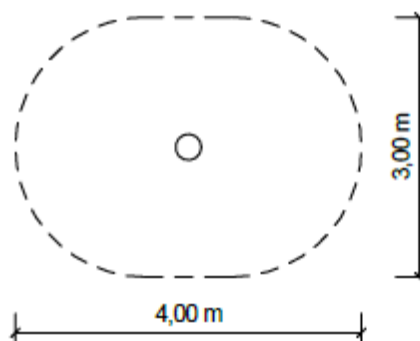

Pružina bola výhradne k tomuto použitiu. Oceľ o priemeru 20 mm, povrchová úprava práškovým lakom.

Podstavec slúži ku kotveniu hojdačky do betónového základu. Miesto spojenia podstavca s pružinou zostáva po zabudovaní dostupné pre prípadnú demontáž. Povrchová úprava žiarovým zinkovaním.

Details

Výška prvku	1,2 m
Max. Výška pádu	0,6 m
Povrch tlmiaci pád / podklad	trávnik vyhovuje
Min. potrebná plocha	4 x 3 m
Doporučená veková hranica	od 2 rokov

M 1:25

M 1:100