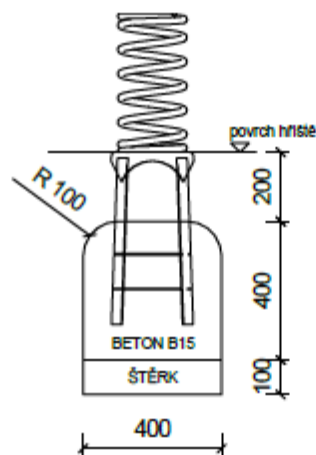

Označenie: **Pružinová hojdačka PES DUO**

Art. Nr.: 23 3700 7010

Popis

Pružinové hojdačky vynikajú vysokou odolnosťou proti opotrebeniu.

Nadstavba hojdačky je vyrobená z 19 mm silných obojstranne štrukturovaných polyetylénových dosiek. PE odoláva UV žiareniu s zachováva si sýte s jasné farby. Nadstavba je uchytená k pružine prostredníctvom plastového dielu, do ktorého sa nadstavba vloží a pripevní skrutkami.

Pružina bola výhradne k tomuto použitiu. Oceľ o priemeru 20 mm, povrchová úprava práškovým lakom.

Podstavec slúži ku kotveniu hojdačky do betónového základu. Miesto spojenia podstavca s pružinou zostáva po zabudovaní dostupné pre prípadnú demontáž. Povrchová úprava žiarovým zinkovaním.

Detaily

Výška prvku	1,2 m
Max. Výška pádu	0,6 m
Povrch tlmiaci pád / podklad	trávnik vyhovuje
Min. potrebná plocha	4 x 3 m
Doporučená veková hranica	od 2 rokov

M 1:25

M 1:100