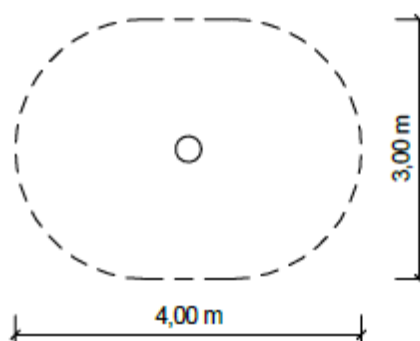

Pružina bola výhradne k tomuto použitiu. Oceľ o priemeru 20 mm, povrchová úprava práškovým lakom.

Podstavec slúži ku kotveniu hojdačky do betónového základu. Miesto spojenia podstavca s pružinou zostáva po zabudovaní dostupné pre prípadnú demontáž. Povrchová úprava žiarovým zinkovaním.

Detaily

Výška prvku	1,2 m
Max. Výška pádu	0,6 m
Povrch tlmiaci pád / podklad	trávnik vyhovuje
Min. potrebná plocha	4 x 3 m
Doporučená veková hranica	od 2 rokov

M 1:25

M 1:100