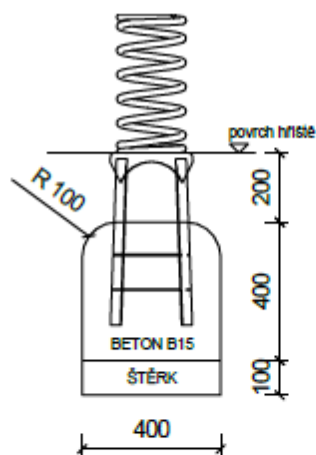

Označenie: Pružinová hojdačka KOHÚT

Art. Nr.: 23 3700 6020

Popis

Pružinové hojdačky vynikajú vysokou odolnosťou proti opotrebeniu.

Nadstavba hojdačky je vyrobená z 19 mm silných obojstranne štrukturovaných polyetylénových dosiek. PE odoláva UV žiareniu s zachováva si sýte a jasné farby. Nadstavba je uchytená k pružine prostredníctvom plastového dielu, do ktorého sa nadstavba vloží a pripevní skrutkami.

Pružina bola výhradne k tomuto použitiu. Oceľ o priemeru 20 mm, povrchová úprava práškovým lakom.

Podstavec slúži ku kotveniu hojdačky do betónového základu. Miesto spojenia podstavca s pružinou zostáva po zabudovaní dostupné pre prípadnú demontáž. Povrchová úprava žiarovým zinkovaním.

Details

Výška prvku	1,2 m
Max. Výška pádu	0,6 m
Povrch tlmiaci pád / podklad	trávnik vyhovuje
Min. potrebná plocha	kruh D=3 m
Doporučená veková hranica	od 2 rokov

M 1:25

M 1:100