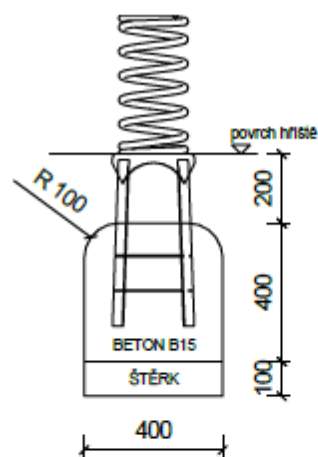

## Popis

Pružinové vynikajú vysokou odolnosťou proti opotrebeniu.

Nadstavba hojdačky je vyrobená z 19 mm silných obojstranne štrukturovaných polyetylénových dosiek. PE odoláva UV žiareniu s zachováva si sýte jasné farby. Nadstavba je uchytená k pružine prostredníctvom plastového dielu, do ktorého sa nadstavba vloží a pripevní skrutkami.

Pružina bola výhradne k tomuto použitiu. Oceľ o priemeru 20 mm, povrchová úprava práškovým lakom.

Podstavec slúži ku kotveniu hojdačky do betónového základu. Miesto spojenia podstavca s pružinou zostáva po zabudovaní dostupné pre prípadnú demontáž. Povrchová úprava žiarovým zinkovaním.

## Detaily

Výška prvku	1,2 m
Max. Výška pádu	0,6 m
Povrch tlmiaci pád / podklad	trávnik vyhovuje
Min. potrebná plocha	kruh D=3 m
Doporučená veková hranica	od 2 rokov

M 1:25

M 1:100