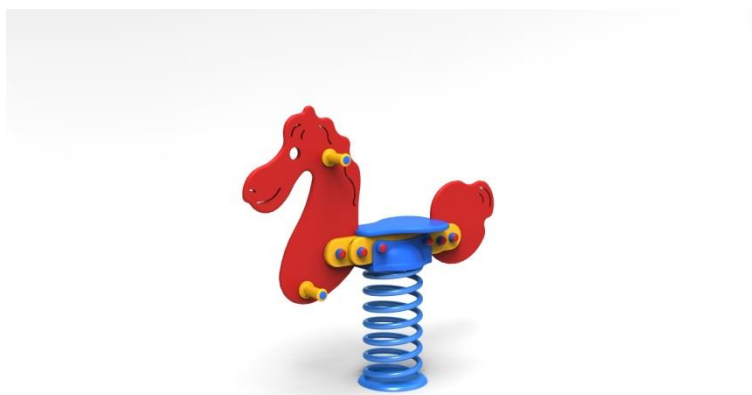

Označenie: Pružinová hojdačka KÔŇ

Art. Nr.: 23 3700 2010

Popis

Pružinové hojdačky vynikajú vysokou odolnosťou proti opotrebeniu.

Nadstavba hojdačky je vyrobená z 19 mm silných obojstranne štrukturovaných polyetylénových dosiek. PE odoláva UV žiareniu s zachováva si sýte s jasné farby. Nadstavba je uchytená k pružine prostredníctvom plastového dielu, do ktorého sa nadstavba vloží a pripevní skrutkami.

Pružina bola vyvinutá výhradne k tomuto použitiu. Oceľ o priemeru 20 mm, povrchová úprava práškovým lakom.

Podstavec slúži ku kotveniu hojdačky do betónového základu. Miesto spojenia podstavca s pružinou zostáva po zabudovaní dostupné pre prípadnú demontáž. Povrchová úprava žiarovým zinkovaním.

Detaily

Výška prvku	1,2 m
Max. Výška pádu	0,6 m
Povrch tlmiaci pád / podklad	trávnik vyhovuje
Min. potrebná plocha	kruh D=3 m
Doporučená veková hranica	od 2 rokov