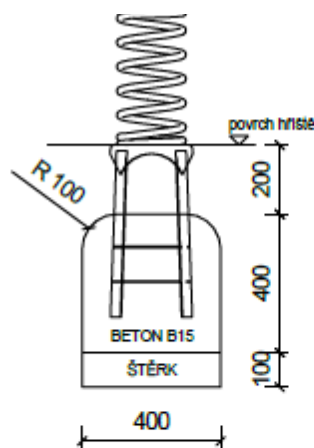

Označenie: Pružinová hojdačka KÔŇ

Art. Nr.: 23 3700 2010

Popis

Pružinové hojdačky vynikajú vysokou odolnosťou proti opotrebeniu.

Nadstavba hojdačky je vyrobená z 19 mm silných obojstranne štrukturovaných polyetylénových dosiek. PE odoláva UV žiareniu s zachováva si sýte s jasné farby. Nadstavba je uchytená k pružine prostredníctvom plastového dielu, do ktorého sa nadstavba vloží a pripevní skrutkami.

Pružina bola vyvinutá výhradne k tomuto použitiu. Oceľ o priemeru 20 mm, povrchová úprava práškovým lakom.

Podstavec slúži ku kotveniu hojdačky do betónového základu. Miesto spojenia podstavca s pružinou zostáva po zabudovaní dostupné pre prípadnú demontáž. Povrchová úprava žiarovým zinkovaním.

Detaily

| | |
|------------------------------|------------------|
| Výška prvku | 1,2 m |
| Max. Výška pádu | 0,6 m |
| Povrch tlmiaci pád / podklad | trávnik vyhovuje |
| Min. potrebná plocha | kruh D=3 m |
| Doporučená veková hranica | od 2 rokov |

M 1:25

M 1:100