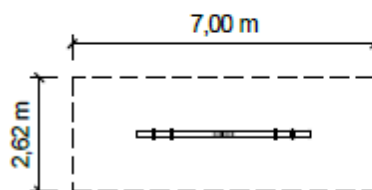

#### Popis

Nosník z hladko vybrúseného tlakovo impregnovaného mimostredového dreva, priemeru 160mm so zaoblenými koncami. Madlá z nehrdzavejúcej ocele. Podstavec zo žiarovo pozinkovanej ocele. Tlmenie nárazu zabezpečuje zafrézovaný pás z gummy. Kotvenie zabetónovaním podstavca do predom vyhĺbenej jamy.

#### Detaily

Výška prvku	1,3 m
Max. Výška pádu	1,2 m
Povrch tlmiaci pád / podklad	lepší než trávnik
Min. potrebná plocha	7 x 2,77 m
Doporučená veková hranica	od 3 rokov

M 1:100

M 1:200