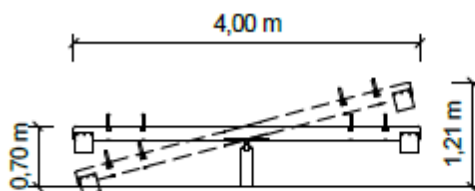

Označenie: **Prevažovacia hojdačka štvormiestna**

Art. Nr.: 22 3900 0020

#### Popis

Nosník z hladko vybrúseného tlakovo impregnovaného mimostredového dreva, priemeru 160mm so zaoblenými koncami. Madlá z nehrdzavejúcej ocele. Podstavec zo žiarovo pozinkovanej ocele. Tlmenie nárazu zabezpečuje zafrézovaný pás z gummy. Kotvenie zabetónovaním podstavca do predom vyhĺbenej jamy.

#### Detaily

Výška prvku	1,3 m
Max. Výška pádu	1,2 m
Povrch tlmiaci pád / podklad	lepší než trávnik
Min. potrebná plocha	7 x 2,77 m
Doporučená veková hranica	od 3 rokov

M 1:100

M 1:200