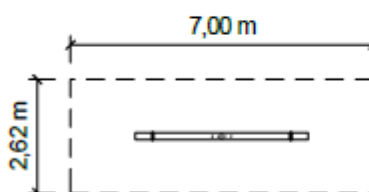

#### Popis

Nosník z hladko vybrúseného tlakovo impregnovaného mimostredového dreva, priemeru 160 mm so zaoblenými koncami. Madlá sú z nehrdzavejúcej ocele. Podstavec zo žiarovo pozinkovanej ocele. Tlmenie nárazu zabezpečuje zafrézovaný pás z gummy. Kotvenie zabetónovaním podstavca do predom vyhĺbenej jamy.

#### Detaily

Výška prvku	1,3 m
Max. Výška pádu	1,2 m
Povrch tlmíaci pád / podklad	lepší než trávnik
Min. potrebná plocha	7 x 2,77 m
Doporučená veková hranica	od 3 rokov

M 1:100

M 1:200