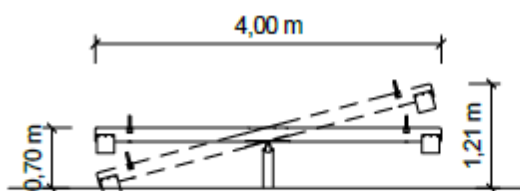

Označenie: **Prevažovacia hojdačka dvojmiestna**

Art. Nr.: 22 3800 0020

#### Popis

Nosník z hladko vybrúseného tlakovo impregnovaného mimostredového dreva, priemeru 160 mm so zaoblenými koncami. Madlá sú z nehrdzavejúcej ocele. Podstavec zo žiarovo pozinkovanej ocele. Tlmenie nárazu zabezpečuje zafrézovaný pás z gummy. Kotvenie zabetónovaním podstavca do predom vyhĺbenej jamy.

#### Detaily

Výška prvku	1,3 m
Max. Výška pádu	1,2 m
Povrch tlmíaci pád / podklad	lepší než trávnik
Min. potrebná plocha	7 x 2,77 m
Doporučená veková hranica	od 3 rokov

M 1:100

M 1:200