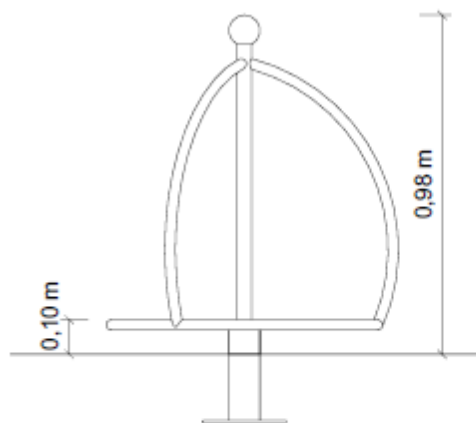

Označenie: **Malý kolotoč**

Art. Nr.: 27 2600 0001

Popis

Kolotoč k státiu. Moderný design a vysoká odolnosť.
Priemer 80 cm.

Konštrukcia z nehrdzavejúcej ocele . Podlaha
s protišmykovým povrchom.

Pripevnený pomocou skrutiek k dopredu
zabetónovanému podstavcu.

Detaily

Výška prvku	1 m
Max. Výška pádu	0,1 m
Povrch tlmiaci pád / podklad	trávnik vyhovuje
Min. potrebná plocha	kruh D=4,8 m
Doporučená veková hranica	od 4 rokov

M 1:25

M 1:200