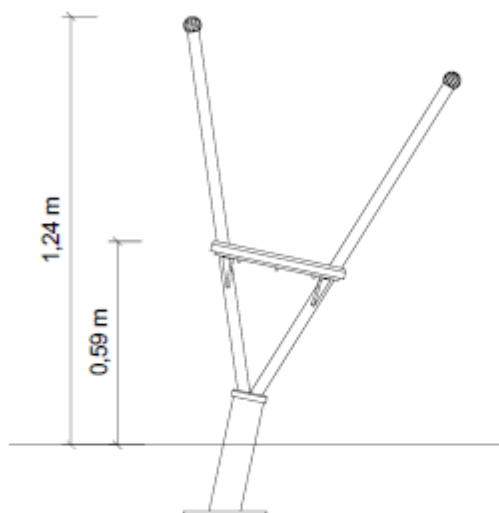

Označenie: **Otáčadlo BÝK**

Art. Nr.: 27 0000 0010

## Popis

Naklonené jednomiestne otáčadlo k sedeniu. Otáča sa prenášaním váhy tela užívateľa. Zábava pre malých i veľkých.

Konštrukcia z nehrdzavejúcej ocele. Pieskovaný povrch. Sedák z lisovaného gumového granulátu. Konce madiel sú opatrené gumovými úchytmi.

Pripevnený pomocou skrutiek k dopredu zabetónovanému podstavcu.

## Details

Výška prvku	1,25 m
Max. Výška pádu	0,6 m
Povrch tlmiaci pád / podklad	trávnik vyhovuje
Min. potrebná plocha	kruh D=4 m
Doporučená veková hranica	od 5 rokov

M 1:25

M 1:200