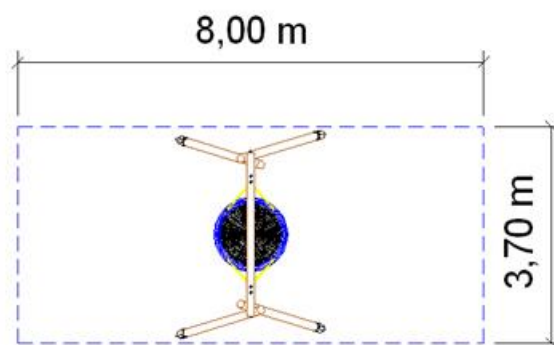

Označenie: **Hojdačka vtáčia hniezdo WOOD**

Art. Nr.: 22 0000 1000

Popis

Stĺpy a nosník priemeru 140 mm sú vyrábané frézovaním bezjadrových (mimostredových) smrekových hranolov. Drevo je ošetrené tlakovou impregnáciou. Spojenie stĺpov a uloženie prekladu pre preklad je vyfrézované. Stĺpy sú zhora zakryté čapicami z UV odolného PE. Kotvenie pomocou žiarovo pozinkovaných prvkov.

Sedák "vtáčia hniezdo" priemeru 130 cm z plastových článkov, Stredná časť s profilom lavičky, obvod je opatrený lanovou omotávkou tlmiacov náraz.

Závesy z nerezovej ocele, nerezové reťaze s ochranou proti zachyteniu prstov.

Detaily

Výška prvku	2,5 m
Max. Výška pádu	2 m
Povrch tlmiaci pád / podklad	lepší než trávnik
Min. potrebná plocha	8 x 3,7 m
Doporučená veková hranica	od 4 rokov