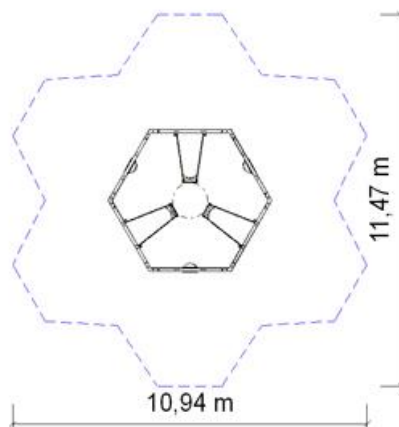

Označenie: **Šestboká hojdačka**

Art. Nr.: 22 0000 0661

Popis

Stĺpy z trubiek priemeru 102 mm a ploché uholníky spájajúce susedné nosníky. Nosník zo 4-hrannej oceľovej trubky 100 x 100 mm. Ochrana žiarovým zinkovaním.

Štandardný gumový sedák s hliníkovým skeletom a náraz tlmíaca obvodová zóna.

Závěsy z nerezovej ocele, nerezové reťaze s vnútornou veľkosťou oka max. 6mm.

Detaily

Výška prvku	2,5 m
Max. Výška pádu	1,5 m
Povrch tlmíaci pád / podklad	lepší než trávnik
Min. potrebná plocha	11 x 11 m
Doporučená veková hranica	od 5 rokov